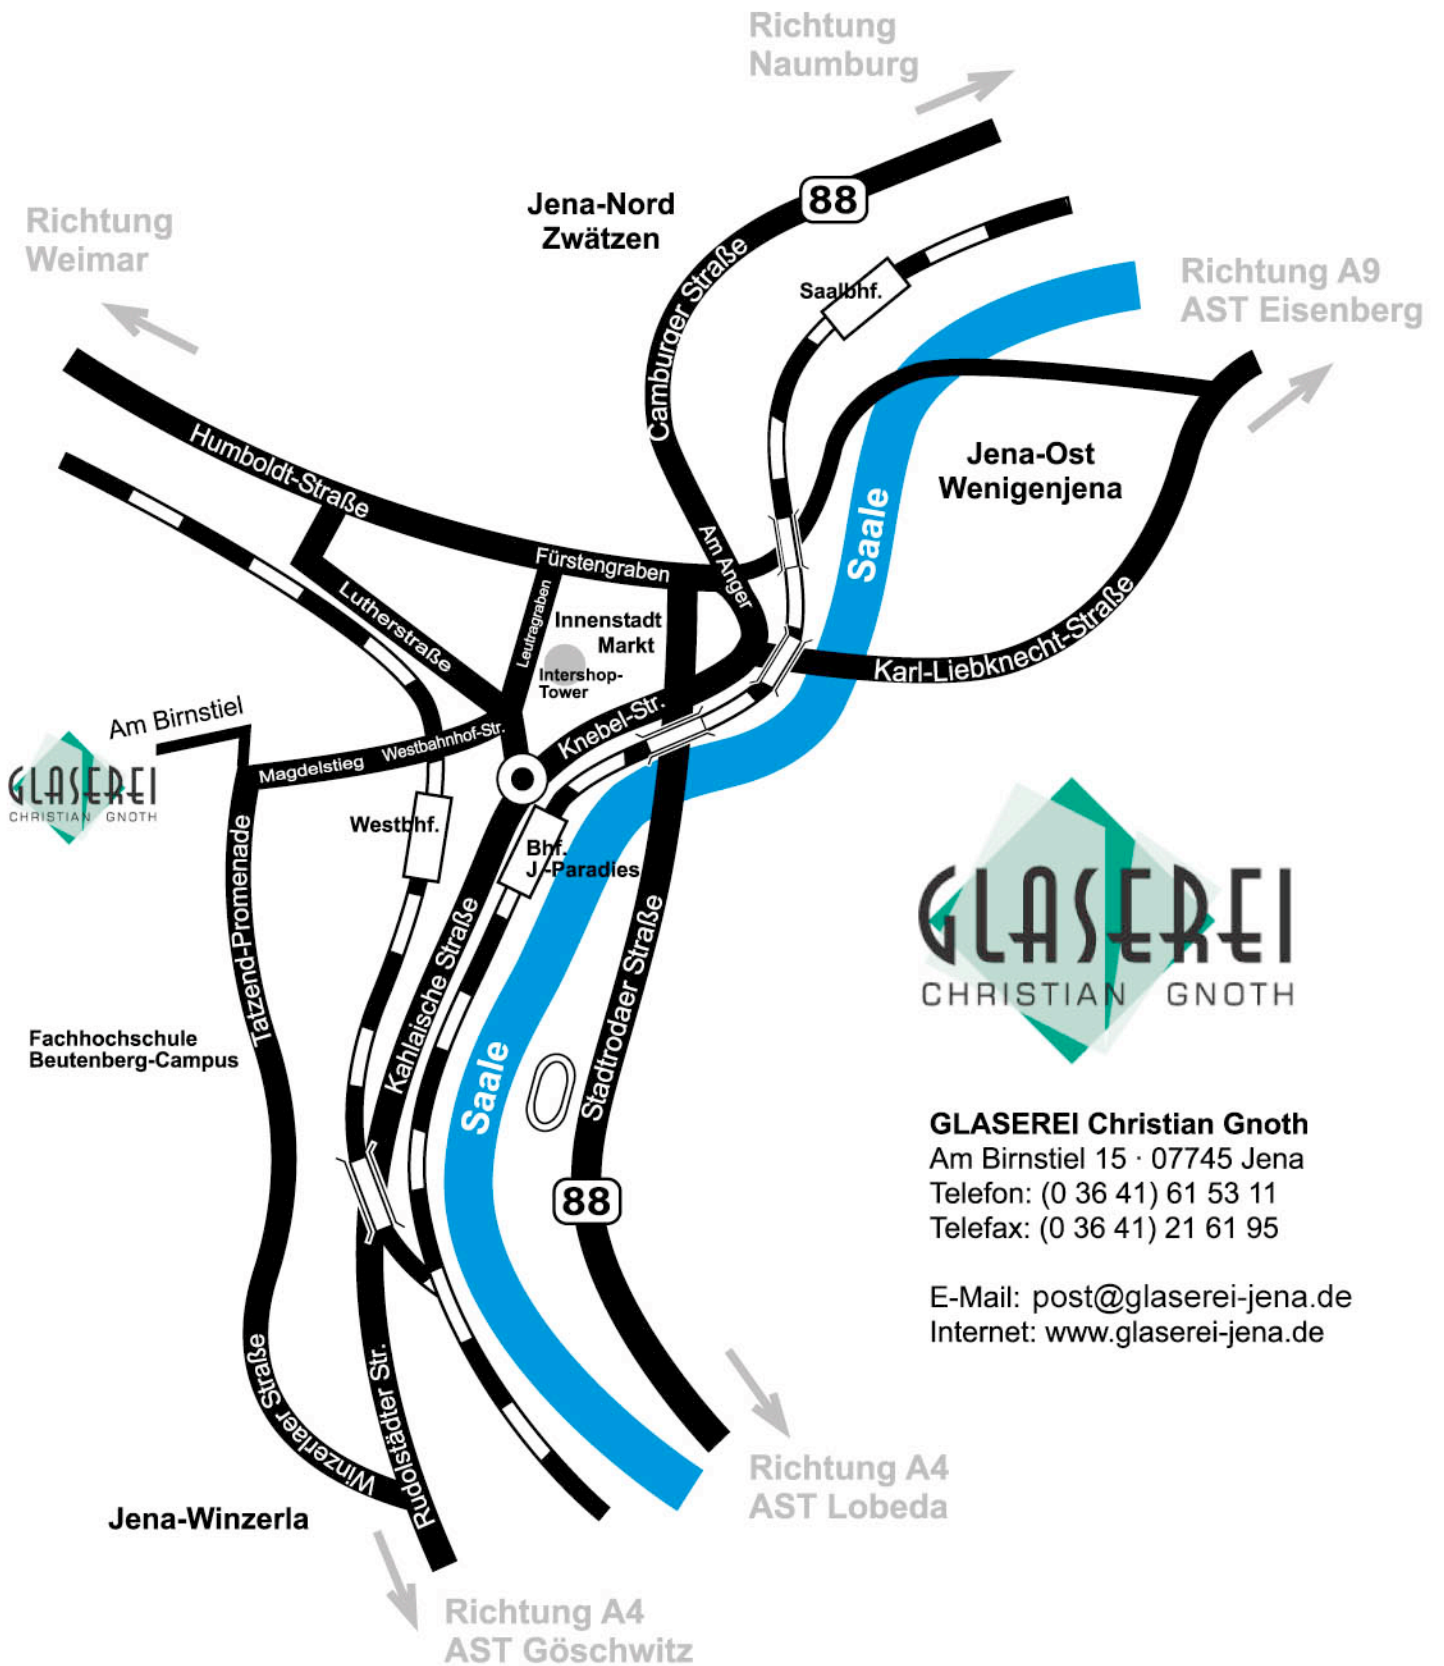

Anfahrtsweg

GLASEREI Christian Gnoth
Am Birnstiel 15 · 07745 Jena
Telefon: (0 36 41) 61 53 11
Telefax: (0 36 41) 21 61 95

E-Mail: post@glaserei-jena.de
Internet: www.glaserei-jena.de